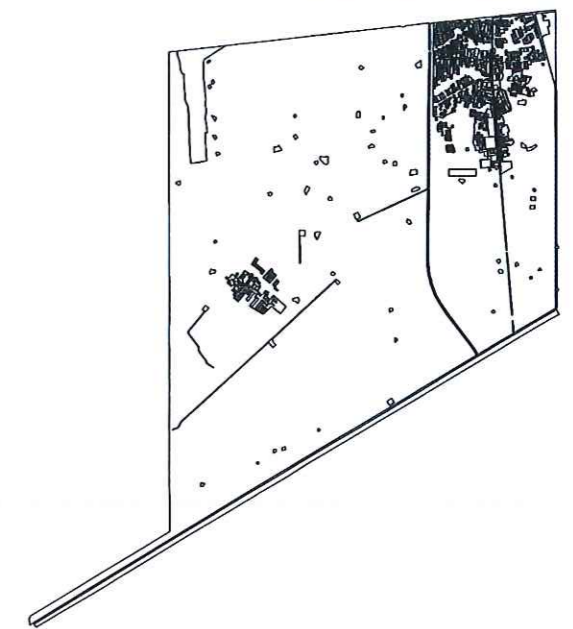

本宗地在十街坊内位置示意图