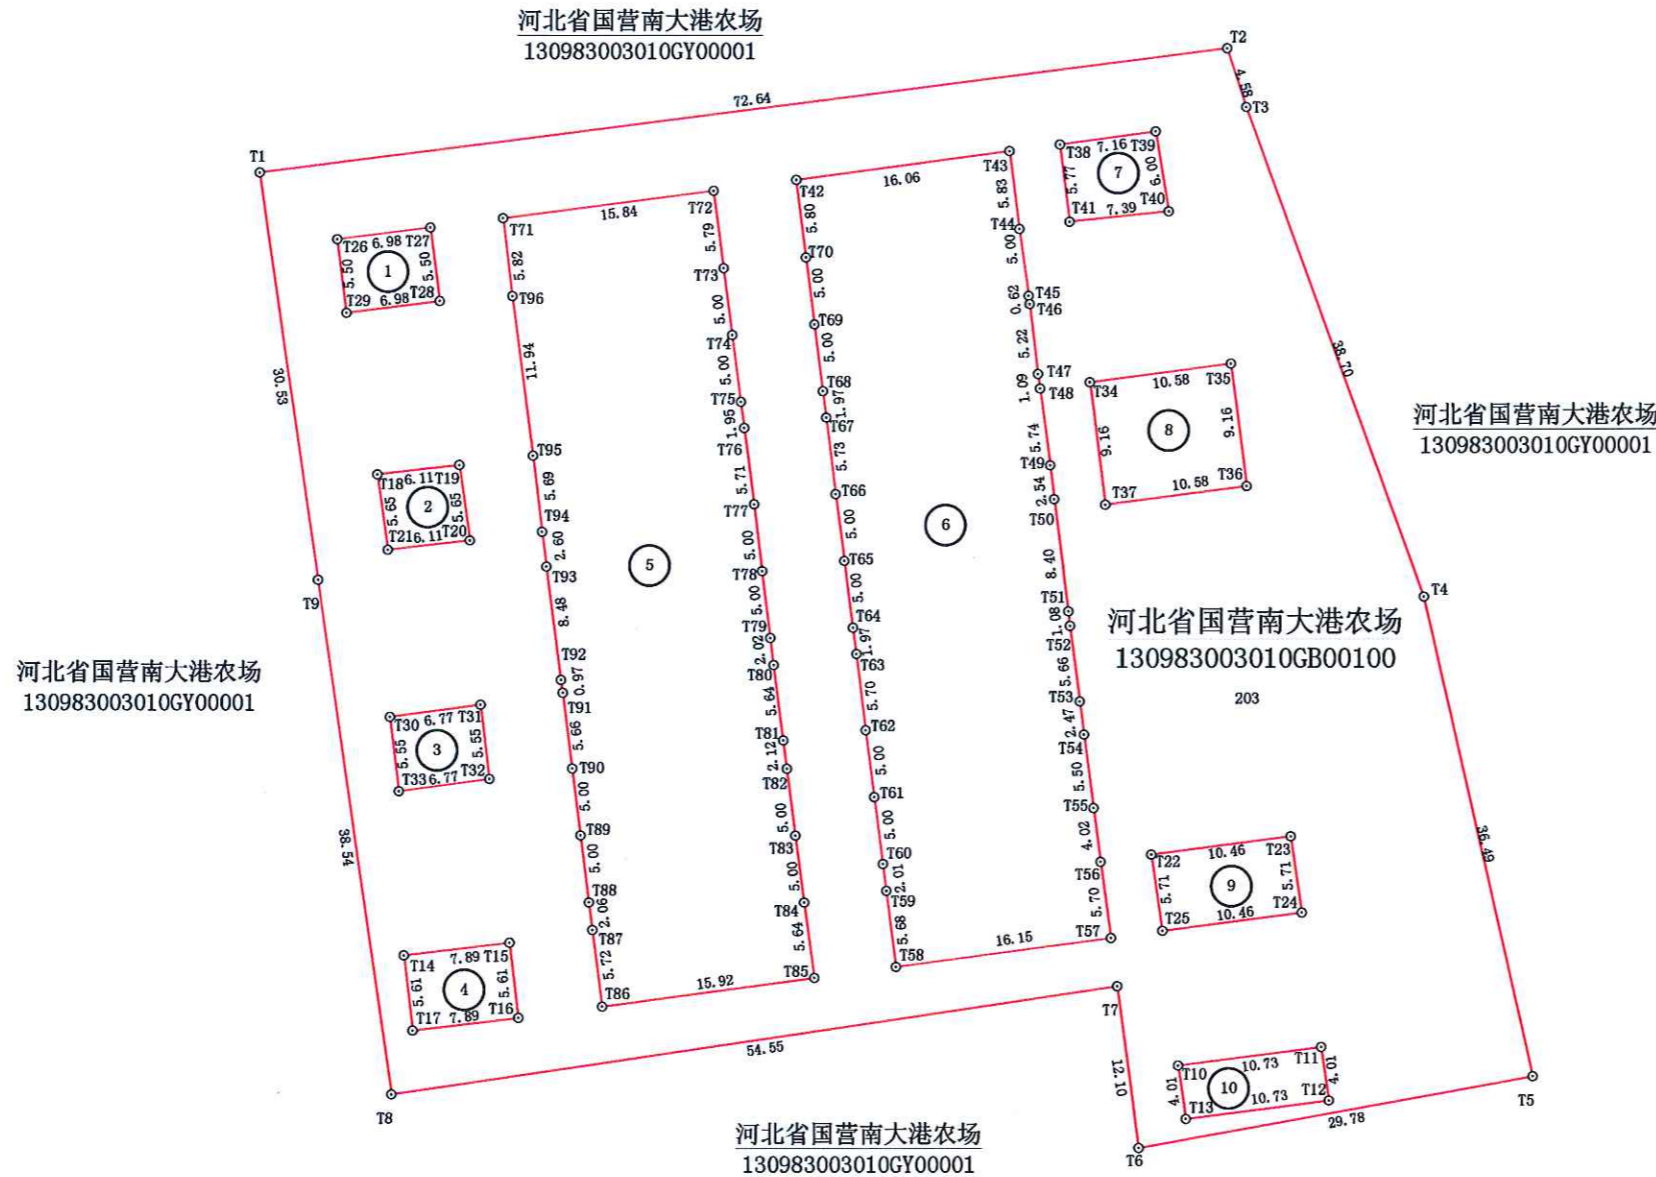

# 公 示 图

单位: m · m<sup>2</sup>

宗地代码:	130983003017GB00070	土地权利人:	河北省国营南大港农场
所在图幅号:	4266.0-536.0	宗地面积:	1870.06

北

渤海新区南大港产业园区国土资源局

2018年5月图解法测绘界址点  
制图日期: 2018年5月16日  
审核日期: 2018年5月17日

1: 450

制图者: 杜梦飞  
审核者: 于明朝

# 公 示 图

单位: m · m<sup>2</sup>

宗地代码:	130983003999GB00056	土地权利人:	沧州市南大港管理区交通局
所在图幅号:	4261.0-538.0, 4260.0-538.0 4260.0-539.0	宗地面积:	10096.05

渤海新区南大港产业园区国土资源所

2018年5月图解法测绘界址点  
 制图日期: 2018年5月16日  
 审核日期: 2018年5月17日

1: 2450

制图者: 杜梦飞  
 审核者: 于明朝

# 公示图

单位: m · m<sup>2</sup>

宗地代码:	130983003010GB00100	土地权利人:	河北省国营南大港农场
所在图幅号:	4257.0-537.0	宗地面积:	3447.68

本宗地在十街坊内位置示意图

渤海新区南大港产业园区国土资源所

①—⑩ 河北省国营南大港农场村民住宅用地

2018年5月图解法测绘界址点  
 制图日期: 2018年5月16日  
 审核日期: 2018年5月17日