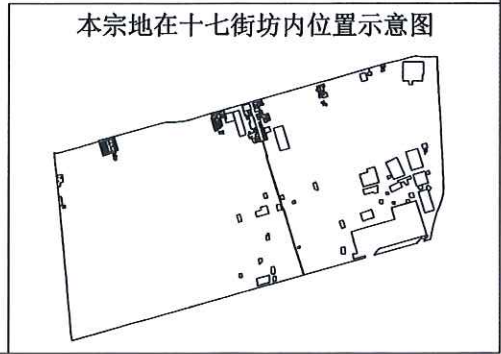

# 公 示 图

单位: m · m<sup>2</sup>

宗地代码:	130983003017GB00070	土地权利人:	河北省国营南大港农场
所在图幅号:	4266.0-536.0	宗地面积:	1870.06

北

渤海新区南大港产业园区国土资源局

2018年5月图解法测绘界址点  
制图日期: 2018年5月16日  
审核日期: 2018年5月17日

1: 450

制图者: 杜梦飞  
审核者: 于明朝

# 公 示 图

单位: m · m<sup>2</sup>

宗地代码:	130983003999GB00056	土地权利人:	沧州市南大港管理区交通局
所在图幅号:	4261.0-538.0, 4260.0-538.0 4260.0-539.0	宗地面积:	10096.05

渤海新区南大港产业园区国土资源所

2018年5月图解法测绘界址点  
 制图日期: 2018年5月16日  
 审核日期: 2018年5月17日

1: 2450

制图者: 杜梦飞  
 审核者: 于明朝

# 公示图

单位: m · m<sup>2</sup>

宗地代码:	130983003010GB00100	土地权利人:	河北省国营南大港农场
所在图幅号:	4257.0-537.0	宗地面积:	3447.68

本宗地在十街坊内位置示意图

渤海新区南大港产业园区国土资源所

①—⑩ 河北省国营南大港农场村民住宅用地

2018年5月图解法测绘界址点  
 制图日期: 2018年5月16日  
 审核日期: 2018年5月17日