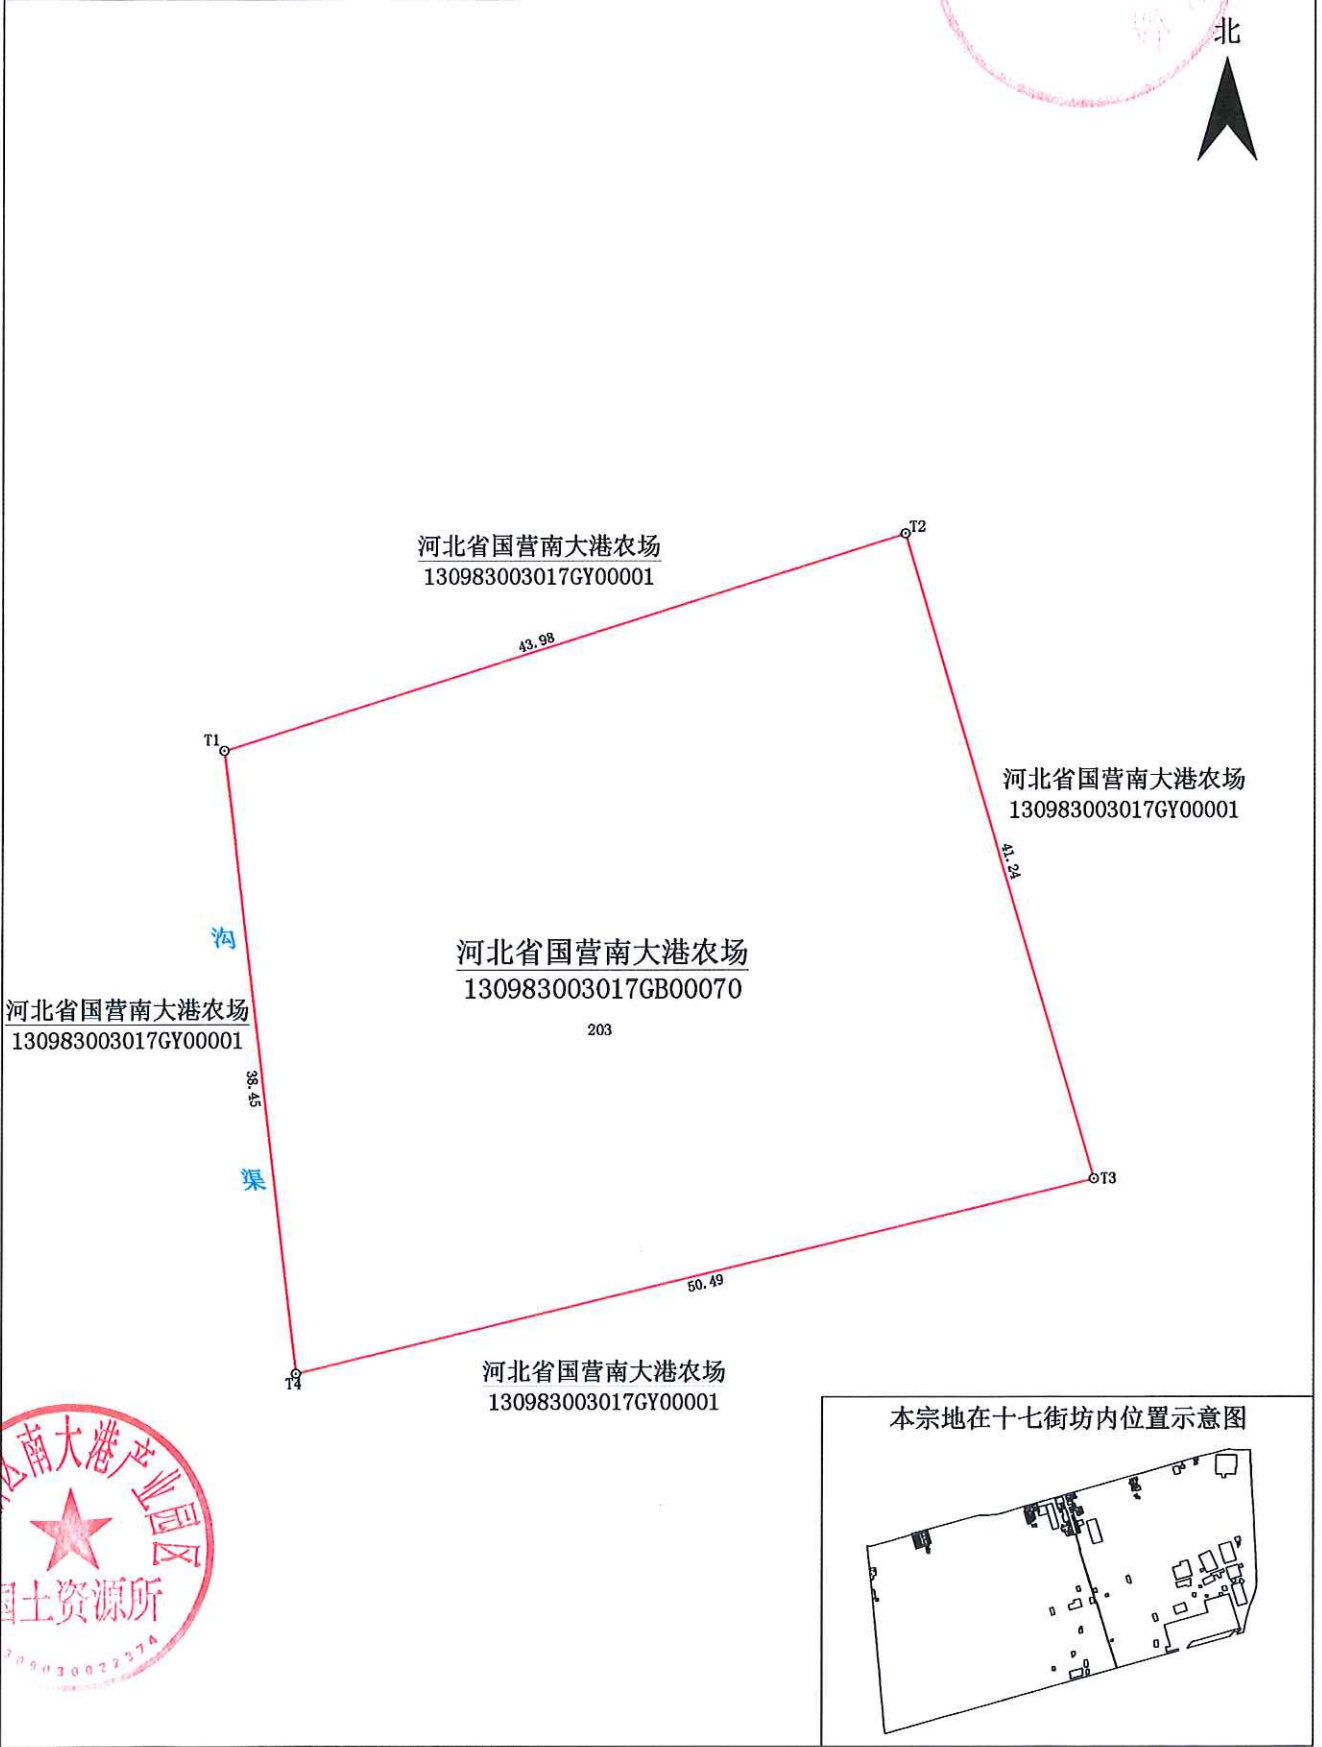

# 公 示 图

单位: m · m<sup>2</sup>

宗地代码:	130983003017GB00070	土地权利人:	河北省国营南大港农场
所在图幅号:	4266.0-536.0	宗地面积:	1870.06

北

渤海新区南大港产业园区国土资源局

2018年5月图解法测绘界址点  
制图日期: 2018年5月16日  
审核日期: 2018年5月17日

1: 450

制图者: 杜梦飞  
审核者: 于明朝

# 公 示 图

单位: m · m<sup>2</sup>

宗地代码:	130983003999GB00056	土地权利人:	沧州市南大港管理区交通局
所在图幅号:	4261.0-538.0, 4260.0-538.0 4260.0-539.0	宗地面积:	10096.05

渤海新区南大港产业园区国土资源所

2018年5月图解法测绘界址点  
 制图日期: 2018年5月16日  
 审核日期: 2018年5月17日

1: 2450

制图者: 杜梦飞  
 审核者: 于明朝

# 公示图

单位: m · m<sup>2</sup>

宗地代码:	130983003010GB00100	土地权利人:	河北省国营南大港农场
所在图幅号:	4257.0-537.0	宗地面积:	3447.68

本宗地在十街坊内位置示意图

渤海新区南大港产业园区国土资源所

①—⑩ 河北省国营南大港农场村民住宅用地

2018年5月图解法测绘界址点  
 制图日期: 2018年5月16日  
 审核日期: 2018年5月17日