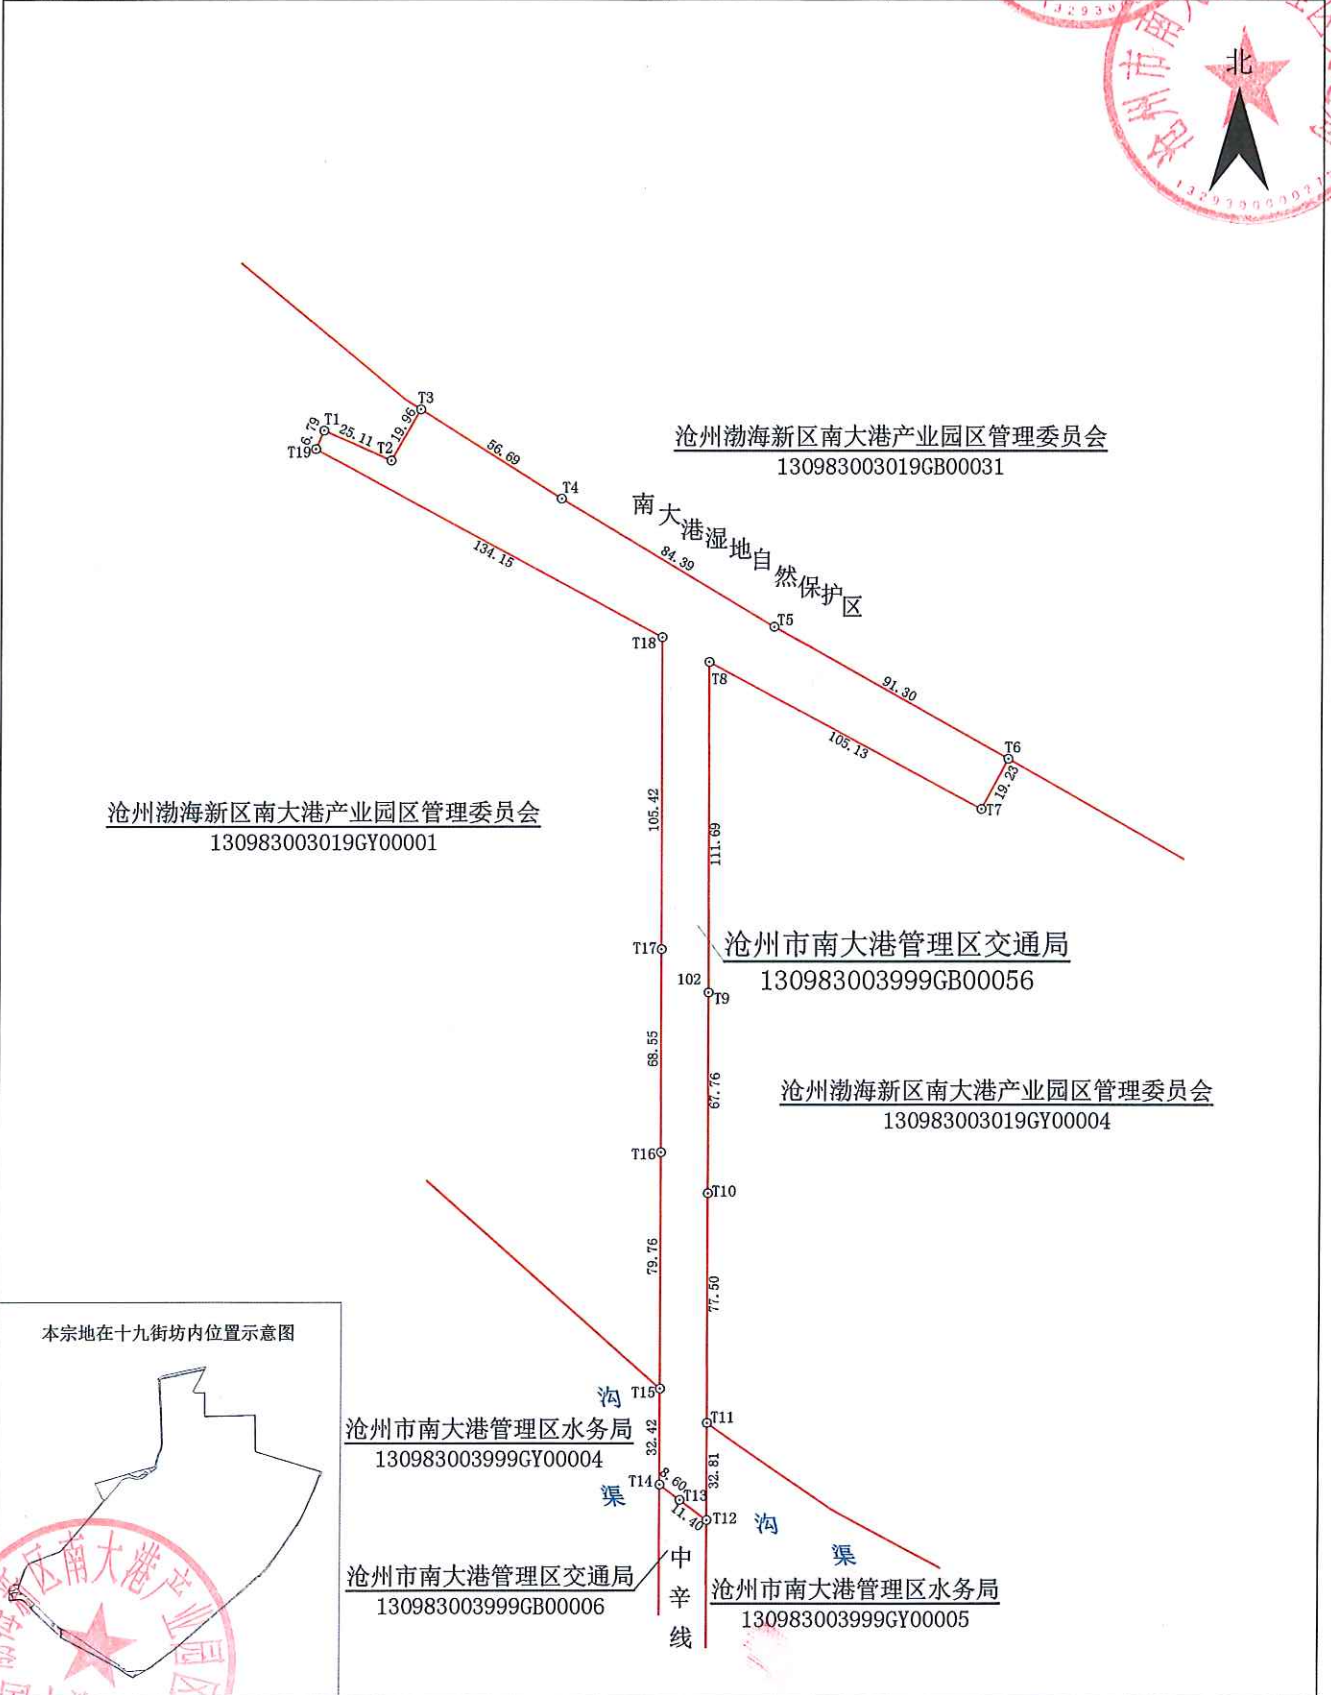

# 公 示 图

单位: m · m<sup>2</sup>

宗地代码:	130983003017GB00070	土地权利人:	河北省国营南大港农场
所在图幅号:	4266.0-536.0	宗地面积:	1870.06

北

渤海新区南大港产业园区国土资源局

2018年5月图解法测绘界址点  
制图日期: 2018年5月16日  
审核日期: 2018年5月17日

1: 450

制图者: 杜梦飞  
审核者: 于明朝

# 公 示 图

单位: m · m<sup>2</sup>

宗地代码:	130983003999GB00056	土地权利人:	沧州市南大港管理区交通局
所在图幅号:	4261.0-538.0, 4260.0-538.0 4260.0-539.0	宗地面积:	10096.05

渤海新区南大港产业园区国土资源所

2018年5月图解法测绘界址点  
 制图日期: 2018年5月16日  
 审核日期: 2018年5月17日

1: 2450

制图者: 杜梦飞  
 审核者: 于明朝

# 公示图

单位: m · m<sup>2</sup>

宗地代码:	130983003010GB00100	土地权利人:	河北省国营南大港农场
所在图幅号:	4257.0-537.0	宗地面积:	3447.68

本宗地在十街坊内位置示意图

渤海新区南大港产业园区国土资源所

①—⑩ 河北省国营南大港农场村民住宅用地

2018年5月图解法测绘界址点  
 制图日期: 2018年5月16日  
 审核日期: 2018年5月17日